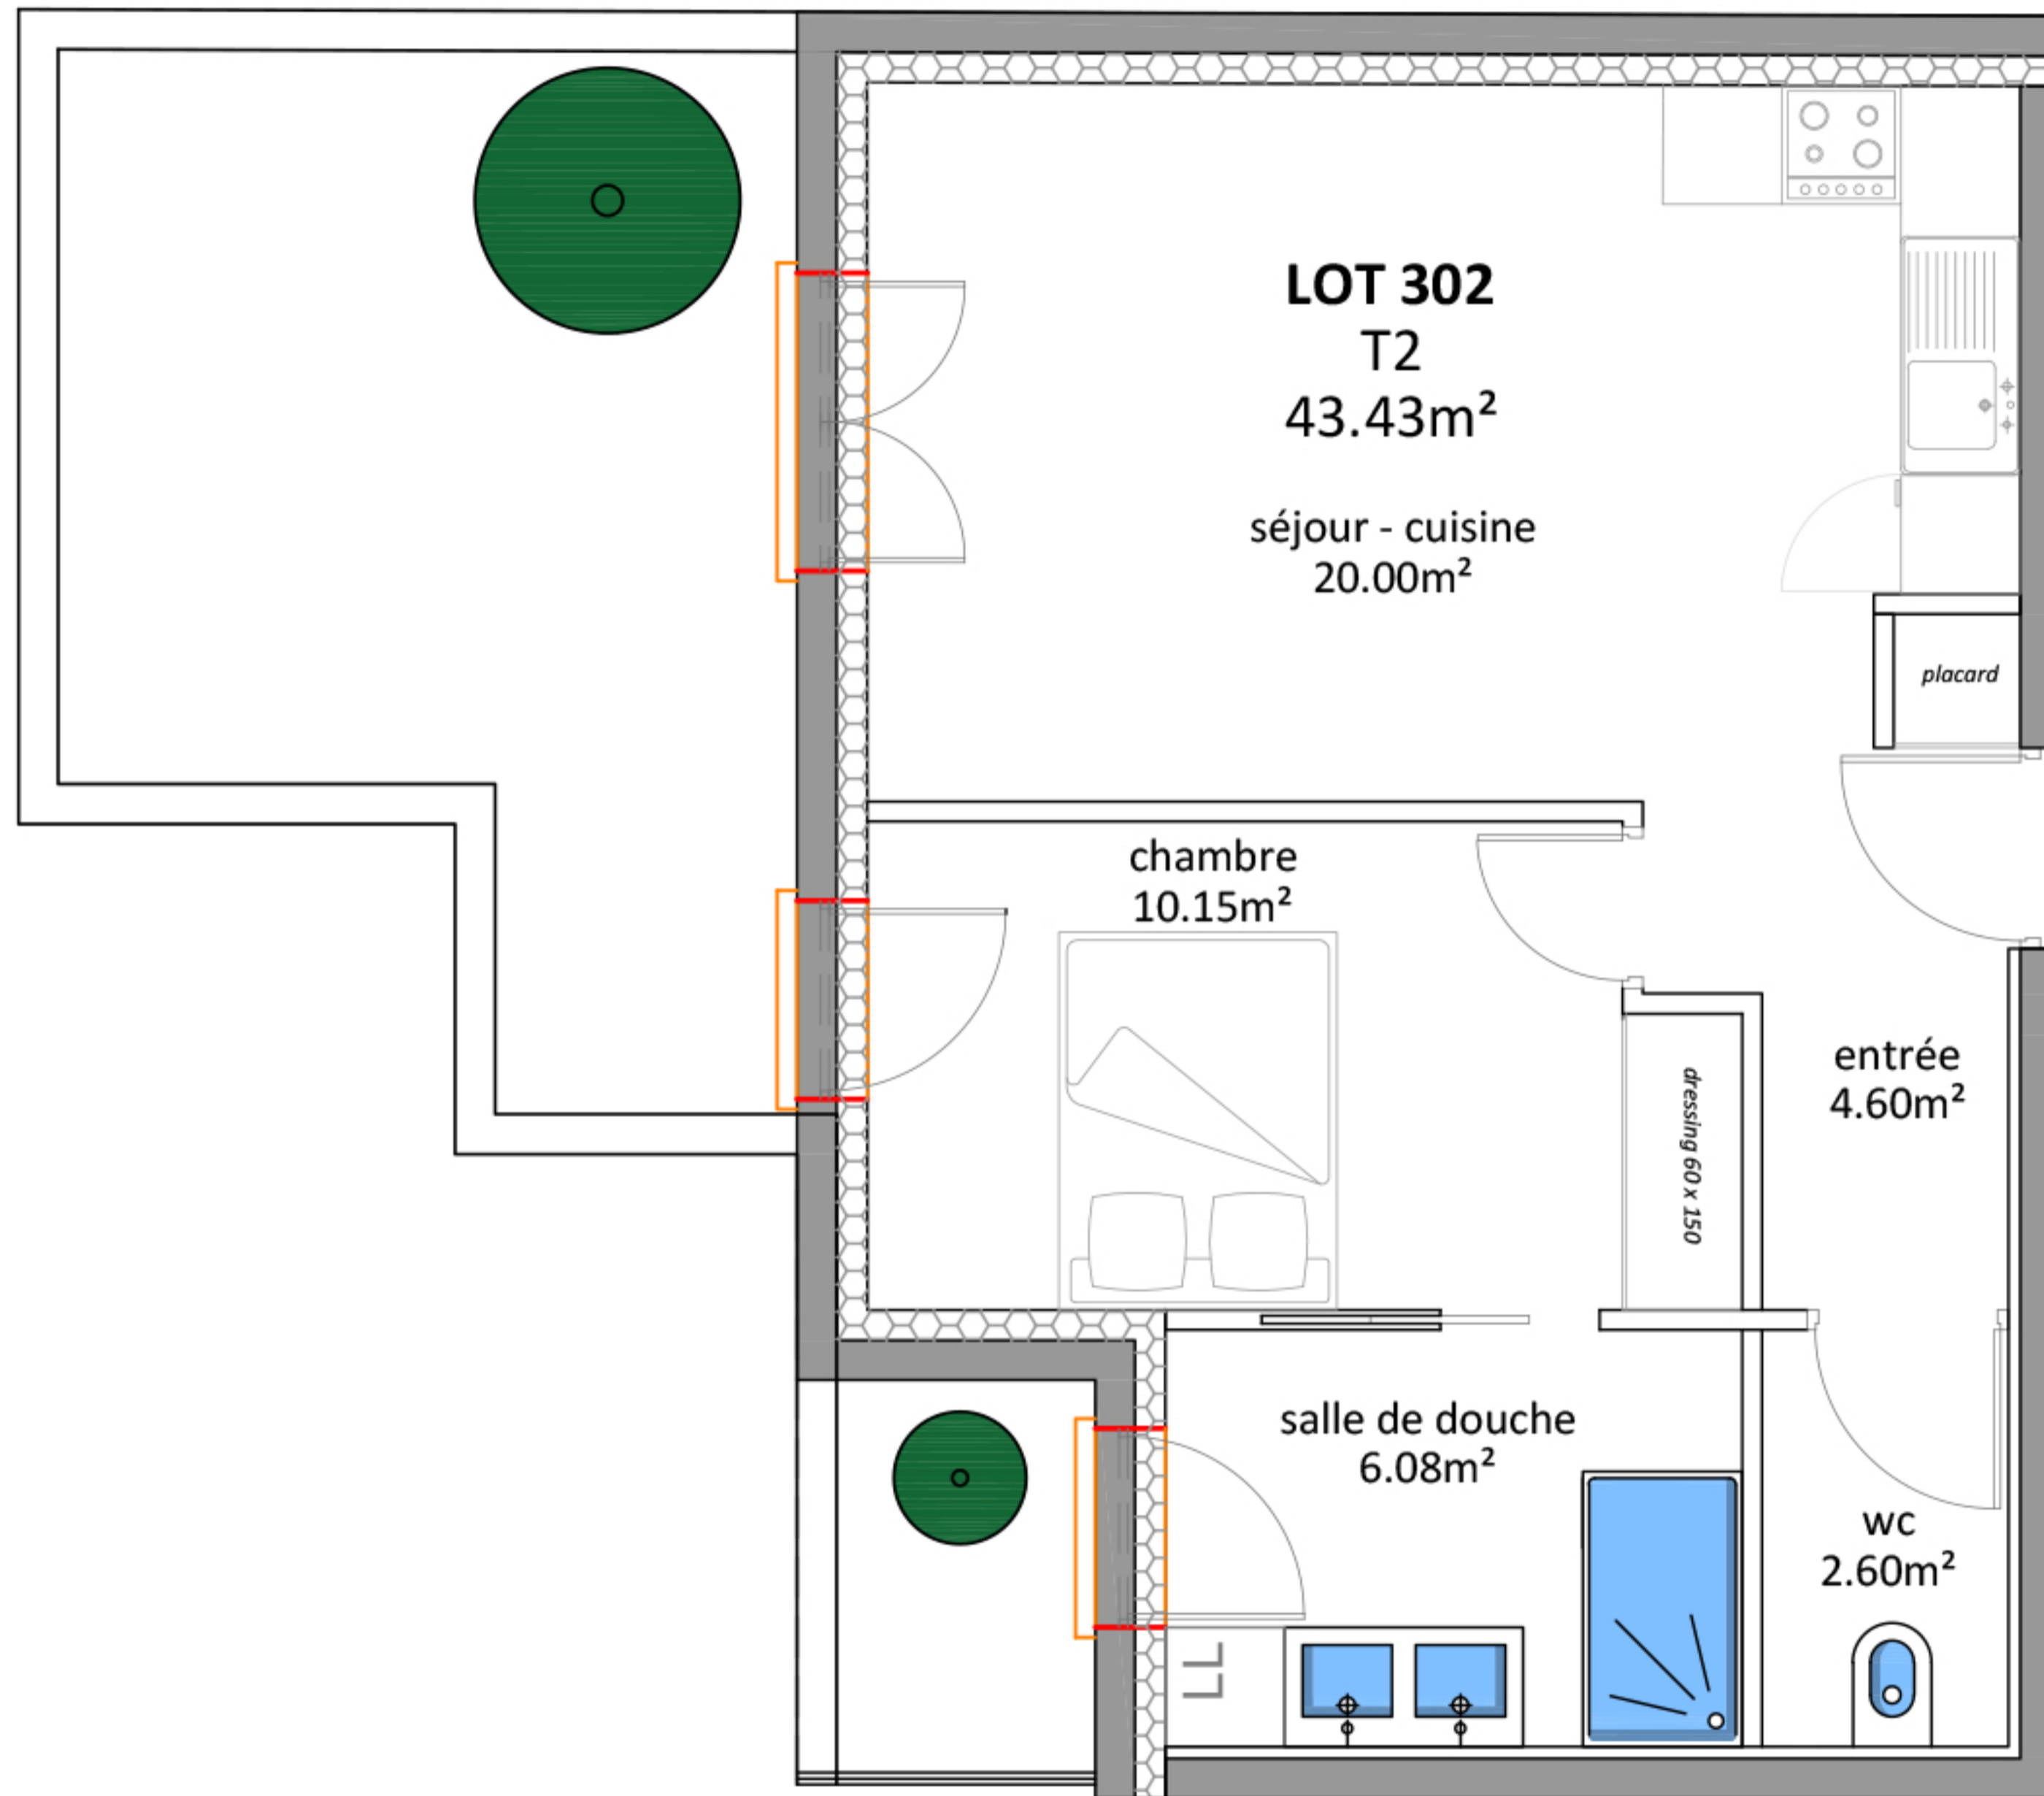

RÉSIDENCE DU LAC  
Vaires sur Marne

*Une création*

# APT N°302 T2 43,43m<sup>2</sup>

R+3

N°	Type	Niveau
302	T2	R+3
Pièces		Surf. hab. m <sup>2</sup>
Entrée		4.6
Séjour / cuisine		20.0
Chambre		10.15
Sdb *		8.68
<b>Total surface habitable</b>		<b>43.43</b>
Terrasse 1		2.6
Terrasse 2		16.2
<b>Total surface annexe</b>		<b>18.8</b>
<b>Total surface privative</b>		<b>62.23</b>

\* WC séparables de la salle de bain sur simple demande